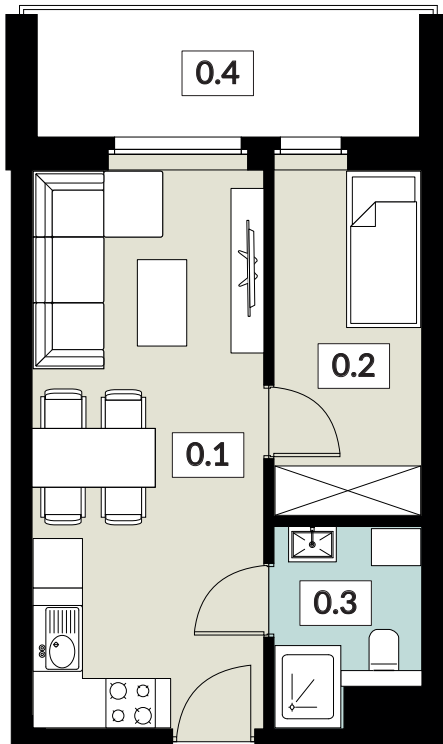

KARTA LOKALU

**8**

POW. UŻYTKOWA **30,05 m<sup>2</sup>**

BUDYNEK 6  
PIĘTRO 1  
POW. BALKONU 6,80 m<sup>2</sup>

**NOWY ŚWIAT**  
APARTAMENTY

0.1 SALON Z ANEKSEM KUCH. 18,84 m<sup>2</sup>  
0.2 POKÓJ 7,40 m<sup>2</sup>  
0.3 ŁAZIENKA 3,81 m<sup>2</sup>  
0.4 BALKON 6,80 m<sup>2</sup>