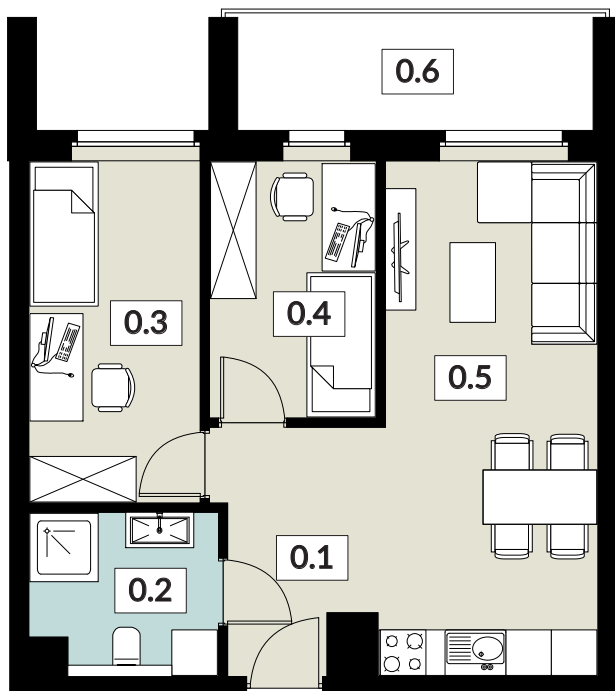

# 9

POW. UŻYTKOWA **47,44 m<sup>2</sup>**

BUDYNEK 6  
PIĘTRO 1  
POW. BALKONU 6,86 m<sup>2</sup>

# NOWY ŚWIAT

APARTAMENTY

0.1 WIATROŁAP	6,09 m <sup>2</sup>
0.2 ŁAZIENKA	5,01 m <sup>2</sup>
0.3 POKÓJ	9,99 m <sup>2</sup>
0.4 POKÓJ	7,29 m <sup>2</sup>
0.5 SALON Z ANEKSEM KUCH.	19,06 m <sup>2</sup>
0.6 BALKON	6,86 m <sup>2</sup>