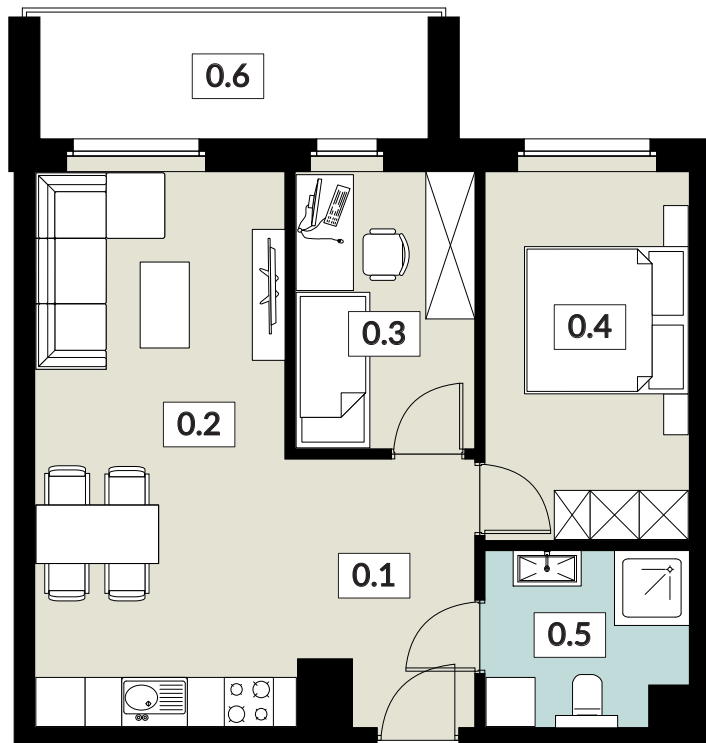

KARTA LOKALU

**10**

POW. UŻYTKOWA **50,84 m<sup>2</sup>**

BUDYNEK 6  
PIĘTRO 1  
POW. BALKONU 6,95 m<sup>2</sup>

**NOWY ŚWIAT**  
APARTAMENTY

0.1 WIATROŁĄP	6,47 m <sup>2</sup>
0.2 SALON Z ANEKSEM KUCH.	20,99 m <sup>2</sup>
0.3 POKÓJ	7,29 m <sup>2</sup>
0.4 POKÓJ	11,07 m <sup>2</sup>
0.5 ŁAZIENKA	5,02 m <sup>2</sup>
0.6 BALKON	6,95 m <sup>2</sup>