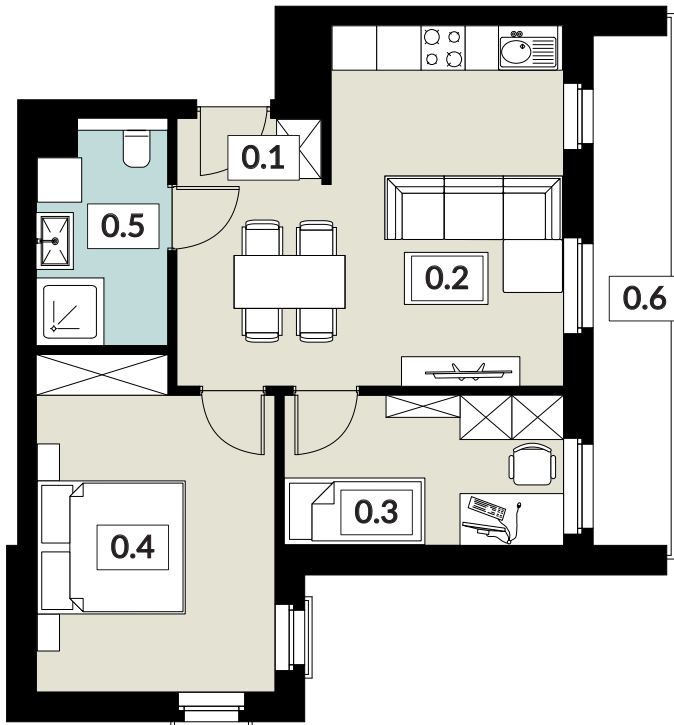

KARTA LOKALU

**12**

POW. UŻYTKOWA **48,75 m<sup>2</sup>**

BUDYNEK 6  
PIĘTRO 1  
POW. BALKONU 6,69 m<sup>2</sup>

**NOWY ŚWIAT**  
APARTAMENTY

0.1 WIATROŁĄP	1,73 m <sup>2</sup>
0.2 SALON Z ANEKSEM KUCH.	20,76 m <sup>2</sup>
0.3 POKÓJ	7,50 m <sup>2</sup>
0.4 POKÓJ	13,72 m <sup>2</sup>
0.5 ŁAZIENKA	5,04 m <sup>2</sup>
0.6 BALKON	6,69 m <sup>2</sup>