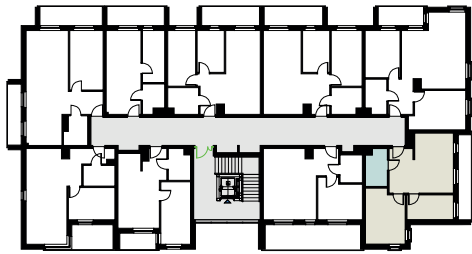

KARTA LOKALU

**12**

POW. UŻYTKOWA **48,75 m<sup>2</sup>**

BUDYNEK 6  
PIĘTRO 1  
POW. BALKONU 6,69 m<sup>2</sup>

**NOWY ŚWIAT**  
APARTAMENTY

0.1 WIATROŁĄP	1,73 m <sup>2</sup>
0.2 SALON Z ANEKSEM KUCH.	20,76 m <sup>2</sup>
0.3 POKÓJ	7,50 m <sup>2</sup>
0.4 POKÓJ	13,72 m <sup>2</sup>
0.5 ŁAZIENKA	5,04 m <sup>2</sup>
0.6 BALKON	6,69 m <sup>2</sup>