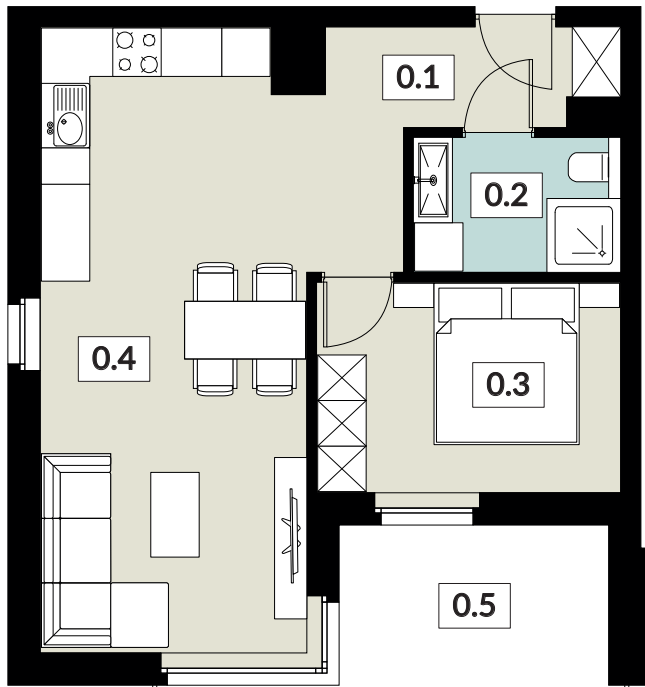

KARTA LOKALU

15

POW. UŻYTKOWA **45,20 m²**

BUDYNEK 6
PIĘTRO 2
POW. BALKONU 6,52 m²

NOWY ŚWIAT
APARTAMENTY

0.1 WIATROŁĄP	4,17 m ²
0.2 ŁAZIENKA	4,18 m ²
0.3 POKÓJ	9,65 m ²
0.4 SALON Z ANEKSEM KUCH.	27,20 m ²
0.5 BALKON	6,52 m ²