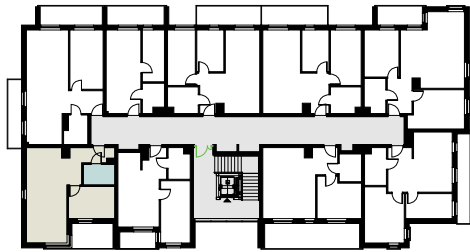

KARTA LOKALU

15

POW. UŻYTKOWA **45,20 m²**

BUDYNEK 6
PIĘTRO 2
POW. BALKONU 6,52 m²

NOWY ŚWIAT
APARTAMENTY

0.1 WIATROŁĄP	4,17 m ²
0.2 ŁAZIENKA	4,18 m ²
0.3 POKÓJ	9,65 m ²
0.4 SALON Z ANEKSEM KUCH.	27,20 m ²
0.5 BALKON	6,52 m ²