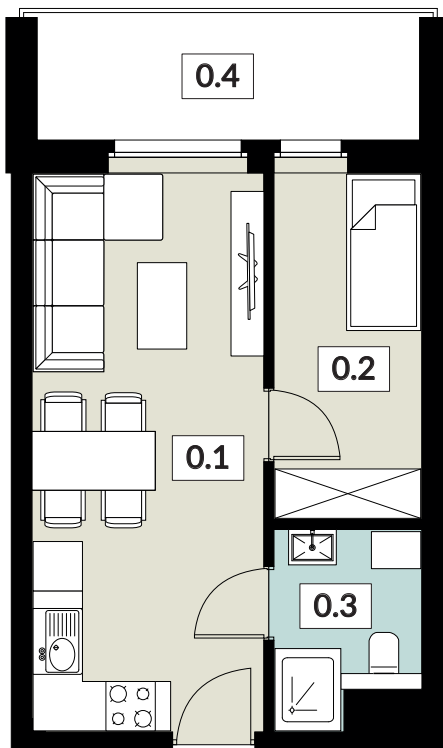

KARTA LOKALU

**17**

POW. UŻYTKOWA **30,05 m<sup>2</sup>**

BUDYNEK 6  
PIĘTRO 2  
POW. BALKONU 6,81 m<sup>2</sup>

**NOWY ŚWIAT**  
APARTAMENTY

0.1 SALON Z ANEKSEM KUCH. 18,84 m<sup>2</sup>  
0.2 POKÓJ 7,40 m<sup>2</sup>  
0.3 ŁAZIENKA 3,81 m<sup>2</sup>  
0.4 BALKON 6,81 m<sup>2</sup>