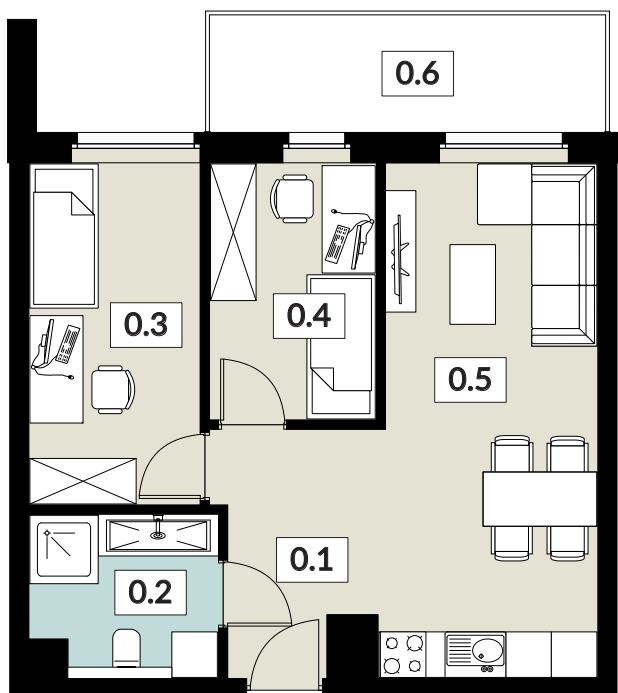

KARTA LOKALU

**18**

POW. UŻYTKOWA **47,44 m<sup>2</sup>**

BUDYNEK 6  
PIĘTRO 2  
POW. BALKONU 7,70 m<sup>2</sup>

**NOWY ŚWIAT**  
APARTAMENTY

0.1 WIATROŁAP	6,09 m <sup>2</sup>
0.2 ŁAZIENKA	5,01 m <sup>2</sup>
0.3 POKÓJ	9,99 m <sup>2</sup>
0.4 POKÓJ	7,29 m <sup>2</sup>
0.5 SALON Z ANEKSEM KUCH.	19,06 m <sup>2</sup>
0.6 BALKON	7,70 m <sup>2</sup>