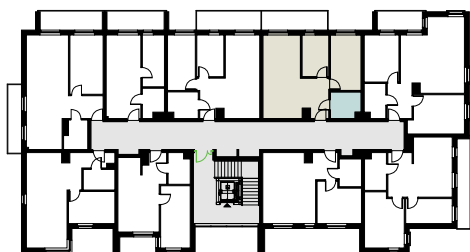

KARTA LOKALU

**19**

POW. UŻYTKOWA **50,84 m<sup>2</sup>**

BUDYNEK 6  
PIĘTRO 2  
POW. BALKONU 7,79 m<sup>2</sup>

**NOWY ŚWIAT**  
APARTAMENTY

0.1 WIATROŁĄP	6,47 m <sup>2</sup>
0.2 SALON Z ANEKSEM KUCH.	20,99 m <sup>2</sup>
0.3 POKÓJ	7,29 m <sup>2</sup>
0.4 POKÓJ	11,07 m <sup>2</sup>
0.5 ŁAZIENKA	5,02 m <sup>2</sup>
0.6 BALKON	7,79 m <sup>2</sup>