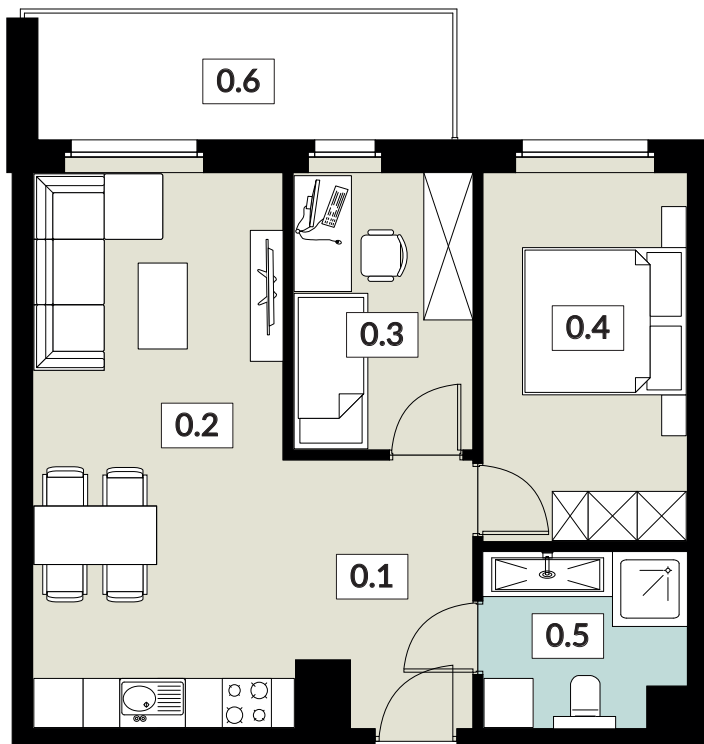

KARTA LOKALU

**19**

POW. UŻYTKOWA **50,84 m<sup>2</sup>**

BUDYNEK 6  
PIĘTRO 2  
POW. BALKONU 7,79 m<sup>2</sup>

**NOWY ŚWIAT**  
APARTAMENTY

0.1 WIATROŁĄP	6,47 m <sup>2</sup>
0.2 SALON Z ANEKSEM KUCH.	20,99 m <sup>2</sup>
0.3 POKÓJ	7,29 m <sup>2</sup>
0.4 POKÓJ	11,07 m <sup>2</sup>
0.5 ŁAZIENKA	5,02 m <sup>2</sup>
0.6 BALKON	7,79 m <sup>2</sup>