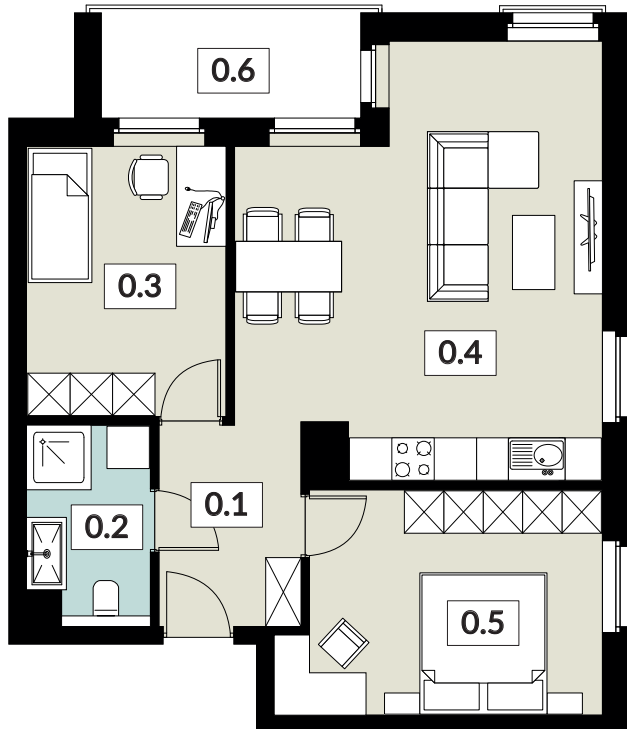

KARTA LOKALU

20

POW. UŻYTKOWA **61,90 m²**

BUDYNEK 6
PIĘTRO 2
POW. BALKONU 5,37 m²

NOWY ŚWIAT
APARTAMENTY

0.1 WIATROŁAP	5,59 m ²
0.2 ŁAZIENKA	4,60 m ²
0.3 POKÓJ	10,60 m ²
0.4 SALON Z ANEKSEM KUCH.	27,55 m ²
0.5 POKÓJ	13,56 m ²
0.6 BALKON	5,37 m ²