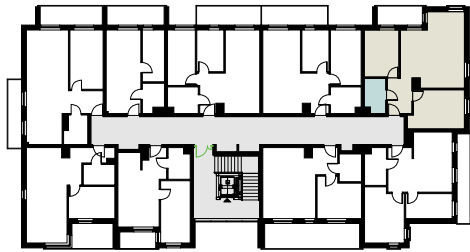

KARTA LOKALU

20

POW. UŻYTKOWA **61,90 m²**

BUDYNEK 6
PIĘTRO 2
POW. BALKONU 5,37 m²

NOWY ŚWIAT
APARTAMENTY

0.1 WIATROŁAP	5,59 m ²
0.2 ŁAZIENKA	4,60 m ²
0.3 POKÓJ	10,60 m ²
0.4 SALON Z ANEKSEM KUCH.	27,55 m ²
0.5 POKÓJ	13,56 m ²
0.6 BALKON	5,37 m ²