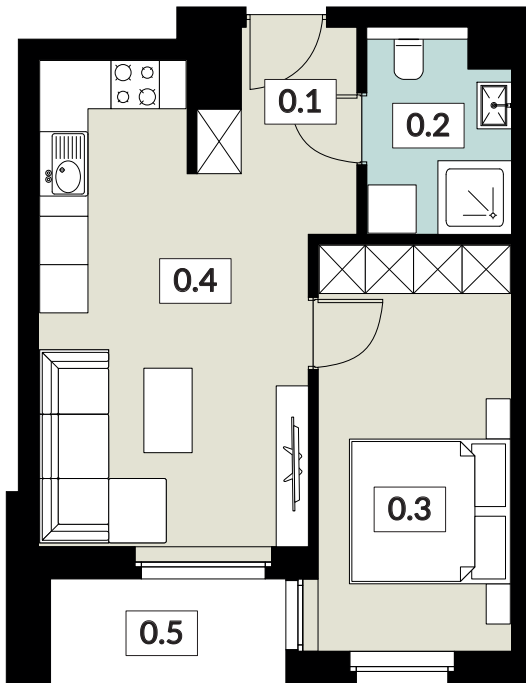

KARTA LOKALU

**23**

POW. UŻYTKOWA **37,54 m<sup>2</sup>**

BUDYNEK 6  
PIĘTRO 3  
POW. BALKONU 3,72 m<sup>2</sup>

**NOWY ŚWIAT**  
APARTAMENTY

0.1 WIATROŁAP	4,54 m <sup>2</sup>
0.2 ŁAZIENKA	4,23 m <sup>2</sup>
0.3 POKÓJ	11,95 m <sup>2</sup>
0.4 SALON Z ANEKSEM KUCH.	16,82 m <sup>2</sup>
0.5 BALKON	3,72 m <sup>2</sup>