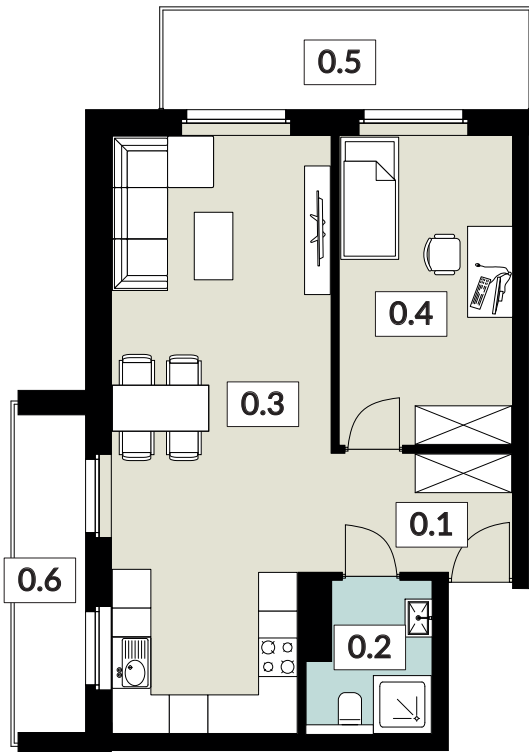

KARTA LOKALU

**25**

POW. UŻYTKOWA **52,17 m<sup>2</sup>**

BUDYNEK 6  
PIĘTRO 3  
POW. BALKONÓW 13,33 m<sup>2</sup>

**NOWY ŚWIAT**  
APARTAMENTY

0.1 WIATROŁAP	5,15 m <sup>2</sup>
0.2 ŁAZIENKA	4,08 m <sup>2</sup>
0.3 SALON Z ANEKSEM KUCH.	30,15 m <sup>2</sup>
0.4 POKÓJ	12,79 m <sup>2</sup>
0.5 BALKON	8,25 m <sup>2</sup>
0.6 BALKON	5,08 m <sup>2</sup>