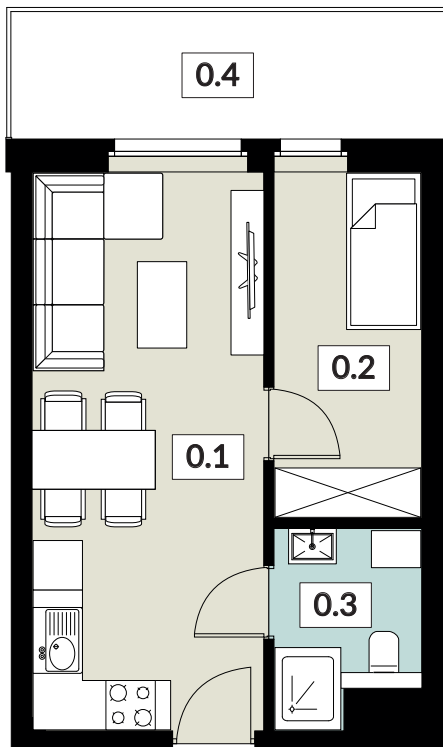

KARTA LOKALU

26

POW. UŻYTKOWA **30,05 m²**

BUDYNEK 6
PIĘTRO 3
POW. BALKONU 7,65 m²

NOWY ŚWIAT
APARTAMENTY

0.1 SALON Z ANEKSEM KUCH. 18,84 m²
0.2 POKÓJ 7,40 m²
0.3 ŁAZIENKA 3,81 m²
0.4 BALKON 7,65 m²

tel: **573 003 433**