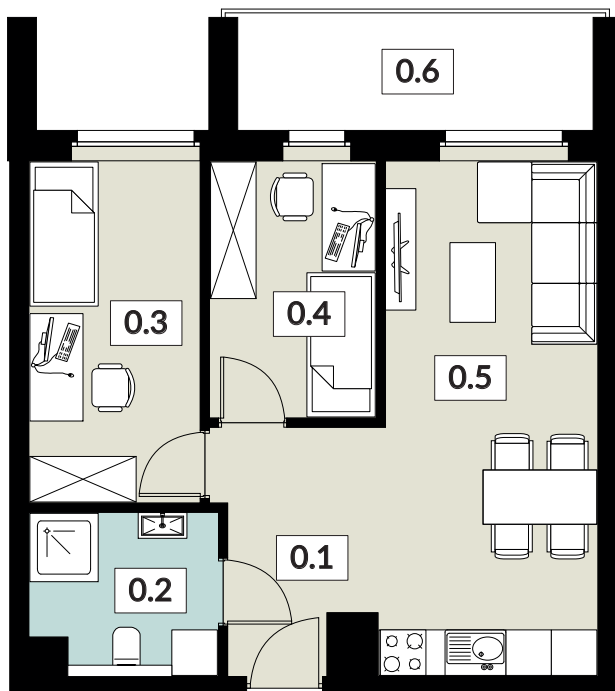

KARTA LOKALU

**27**

POW. UŻYTKOWA **47,44 m<sup>2</sup>**

BUDYNEK 6

PIĘTRO 3

POW. BALKONU 6,86 m<sup>2</sup>

**NOWY ŚWIAT**

APARTAMENTY

0.1 WIATROŁAP	6,09 m <sup>2</sup>
0.2 ŁAZIENKA	5,01 m <sup>2</sup>
0.3 POKÓJ	9,99 m <sup>2</sup>
0.4 POKÓJ	7,29 m <sup>2</sup>
0.5 SALON Z ANEKSEM KUCH.	19,06 m <sup>2</sup>
0.6 BALKON	6,86 m <sup>2</sup>