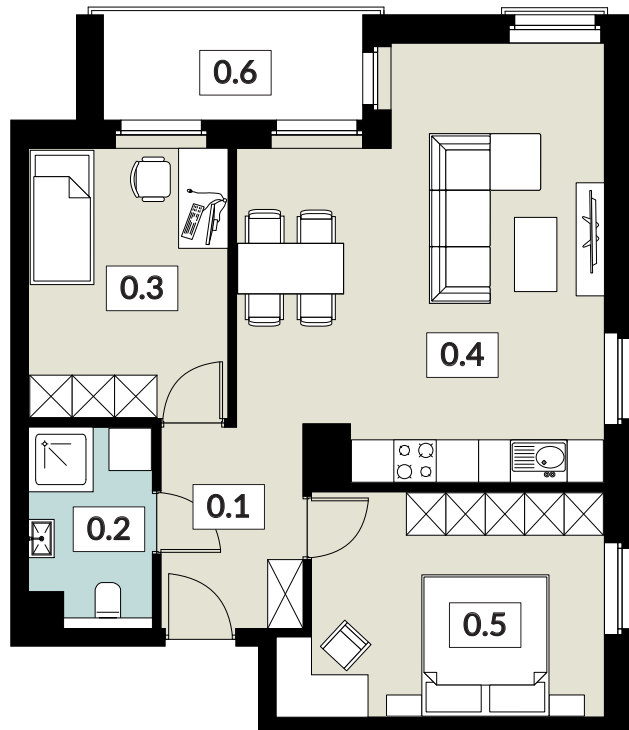

KARTA LOKALU

**29**

POW. UŻYTKOWA **61,90 m<sup>2</sup>**

BUDYNEK 6  
PIĘTRO 3  
POW. BALKONU 5,37 m<sup>2</sup>

**NOWY ŚWIAT**  
APARTAMENTY

0.1 WIATROŁAP	5,59 m <sup>2</sup>
0.2 ŁAZIENKA	4,60 m <sup>2</sup>
0.3 POKÓJ	10,60 m <sup>2</sup>
0.4 SALON Z ANEKSEM KUCH.	27,55 m <sup>2</sup>
0.5 POKÓJ	13,56 m <sup>2</sup>
0.6 BALKON	5,37 m <sup>2</sup>