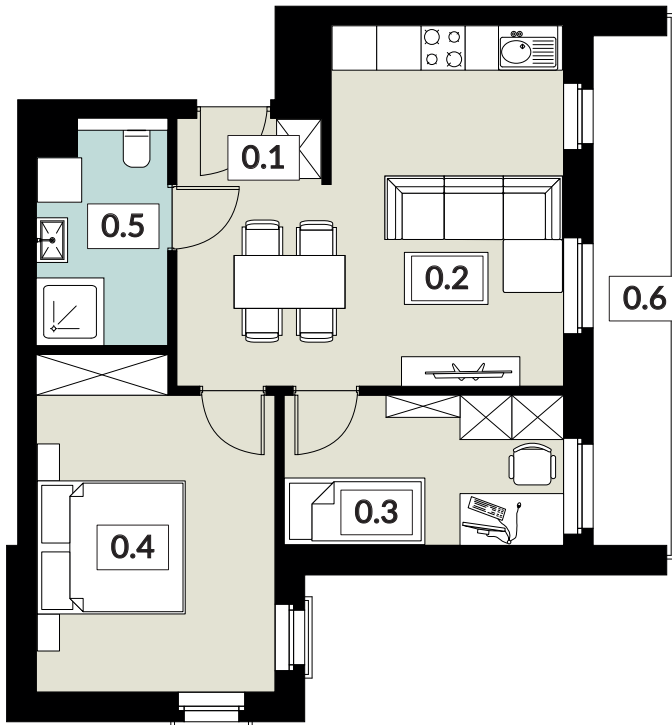

KARTA LOKALU

**30**

POW. UŻYTKOWA **48,75 m<sup>2</sup>**

BUDYNEK 6  
PIĘTRO 3  
POW. BALKONU 6,69 m<sup>2</sup>

**NOWY ŚWIAT**  
APARTAMENTY

0.1 WIATROŁĄP	1,73 m <sup>2</sup>
0.2 SALON Z ANEKSEM KUCH.	20,76 m <sup>2</sup>
0.3 POKÓJ	7,50 m <sup>2</sup>
0.4 POKÓJ	13,72 m <sup>2</sup>
0.5 ŁAZIENKA	5,04 m <sup>2</sup>
0.6 BALKON	6,69 m <sup>2</sup>