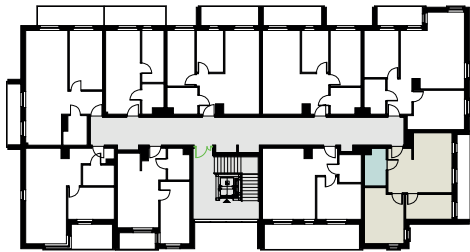

KARTA LOKALU

**30**

POW. UŻYTKOWA **48,75 m<sup>2</sup>**

BUDYNEK 6  
PIĘTRO 3  
POW. BALKONU 6,69 m<sup>2</sup>

**NOWY ŚWIAT**  
APARTAMENTY

0.1 WIATROŁĄP	1,73 m <sup>2</sup>
0.2 SALON Z ANEKSEM KUCH.	20,76 m <sup>2</sup>
0.3 POKÓJ	7,50 m <sup>2</sup>
0.4 POKÓJ	13,72 m <sup>2</sup>
0.5 ŁAZIENKA	5,04 m <sup>2</sup>
0.6 BALKON	6,69 m <sup>2</sup>