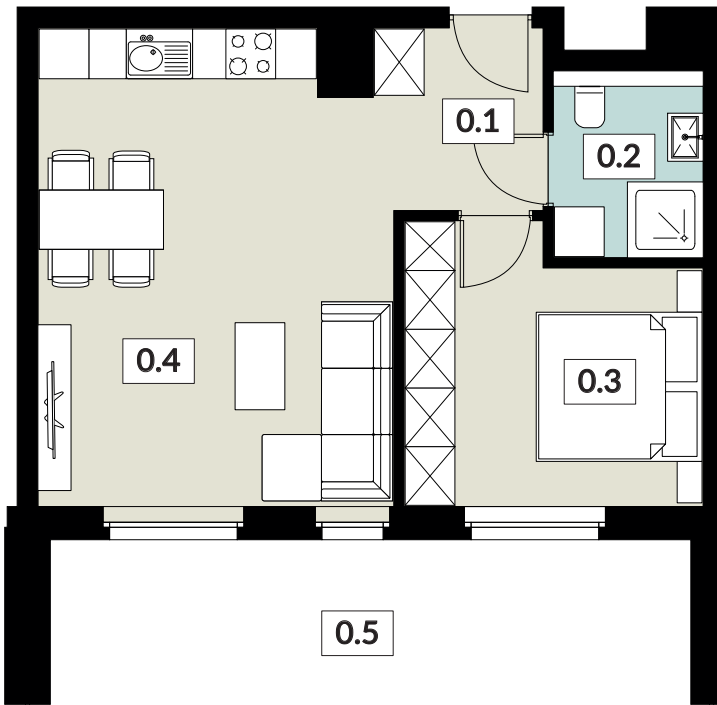

KARTA LOKALU

**31**

POW. UŻYTKOWA **42,93 m<sup>2</sup>**

BUDYNEK 6  
PIĘTRO 3  
POW. BALKONU 15,16 m<sup>2</sup>

**NOWY ŚWIAT**  
APARTAMENTY

0.1 WIATROŁAP	4,40 m <sup>2</sup>
0.2 ŁAZIENKA	3,96 m <sup>2</sup>
0.3 POKÓJ	11,14 m <sup>2</sup>
0.4 SALON Z ANEKSEM KUCH.	23,43 m <sup>2</sup>
0.5 BALKON	15,16 m <sup>2</sup>