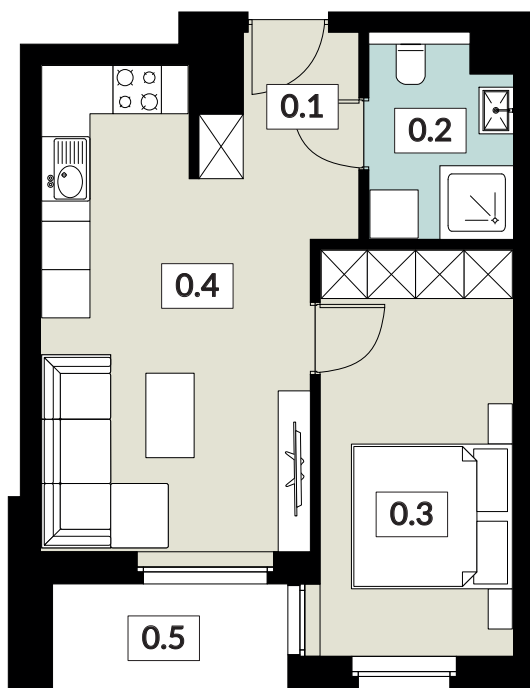

KARTA LOKALU

**32**

POW. UŻYTKOWA **37,54 m<sup>2</sup>**

BUDYNEK 6  
PIĘTRO 4  
POW. BALKONU 3,72 m<sup>2</sup>

**NOWY ŚWIAT**

APARTAMENTY

0.1 WIATROŁAP	4,54 m <sup>2</sup>
0.2 ŁAZIENKA	4,23 m <sup>2</sup>
0.3 POKÓJ	11,95 m <sup>2</sup>
0.4 SALON Z ANEKSEM KUCH.	16,82 m <sup>2</sup>
0.5 BALKON	3,72 m <sup>2</sup>