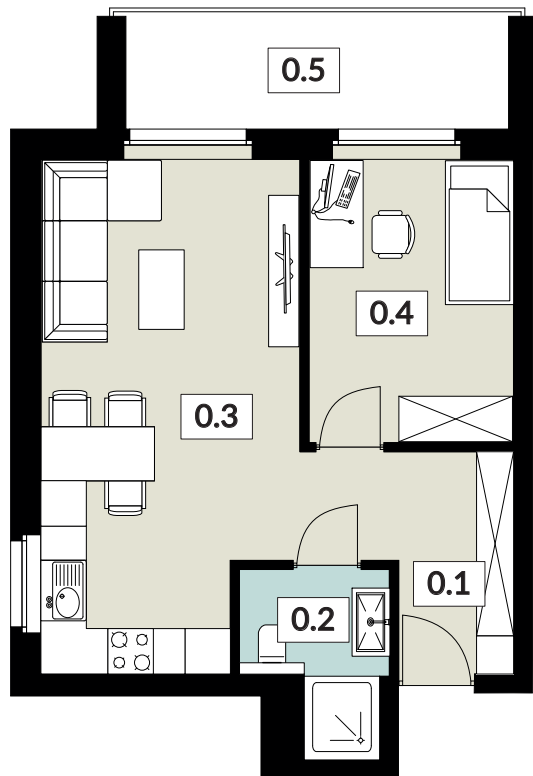

KARTA LOKALU

34

POW. UŻYTKOWA **41,39 m²**

BUDYNEK 6

PIĘTRO 4

POW. BALKONU 7,40 m²

NOWY ŚWIAT

APARTAMENTY

0.1 WIATROŁAP	6,20 m ²
0.2 ŁAZIENKA	3,73 m ²
0.3 SALON Z ANEKSEM KUCH.	21,55 m ²
0.4 POKÓJ	9,91 m ²
0.5 BALKON	7,40 m ²

tel: **573 003 433**

tel: **573 003 411**

email: biuro@nowyswiatjarocin.pl

www.nowyswiatjarocin.pl