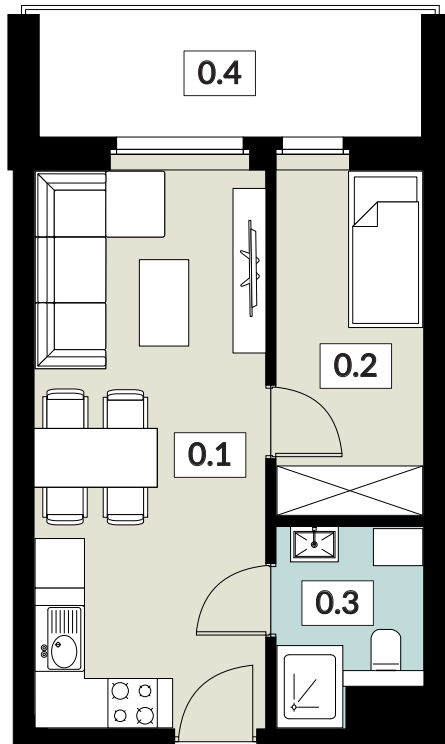

KARTA LOKALU

35

POW. UŻYTKOWA **30,05 m²**

BUDYNEK 6
PIĘTRO 4
POW. BALKONU 6,81 m²

NOWY ŚWIAT
APARTAMENTY

0.1 SALON Z ANEKSEM KUCH. 18,84 m²
0.2 POKÓJ 7,40 m²
0.3 ŁAZIENKA 3,81 m²
0.4 BALKON 6,81 m²

tel: **573 003 433**