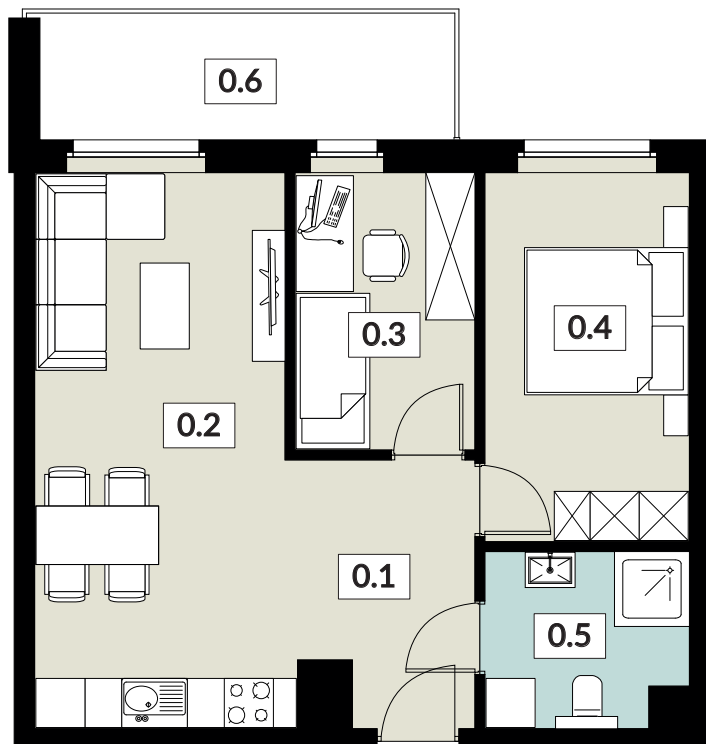

KARTA LOKALU

37

POW. UŻYTKOWA **50,84 m²**

BUDYNEK 6

PIĘTRO 4

POW. BALKONU 7,79 m²

NOWY ŚWIAT

APARTAMENTY

0.1 WIATROŁĄP	6,47 m ²
0.2 SALON Z ANEKSEM KUCH.	20,99 m ²
0.3 POKÓJ	7,29 m ²
0.4 POKÓJ	11,07 m ²
0.5 ŁAZIENKA	5,02 m ²
0.6 BALKON	7,79 m ²

tel: **573 003 433**

tel: **573 003 411**

email: biuro@nowyswiatjarocin.pl