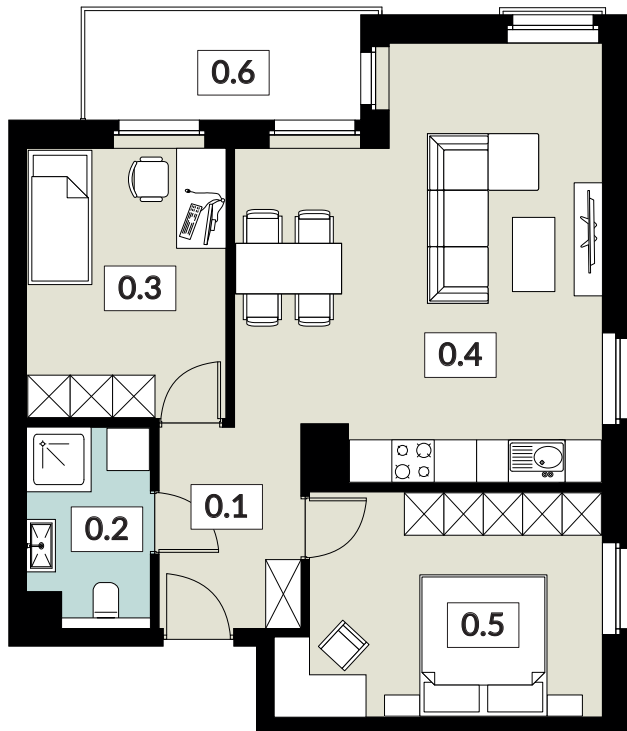

KARTA LOKALU

38

POW. UŻYTKOWA **61,90 m²**

BUDYNEK 6
PIĘTRO 4
POW. BALKONU 5,95 m²

NOWY ŚWIAT
APARTAMENTY

0.1 WIATROŁAP	5,59 m ²
0.2 ŁAZIENKA	4,60 m ²
0.3 POKÓJ	10,60 m ²
0.4 SALON Z ANEKSEM KUCH.	27,55 m ²
0.5 POKÓJ	13,56 m ²
0.6 BALKON	5,95 m ²